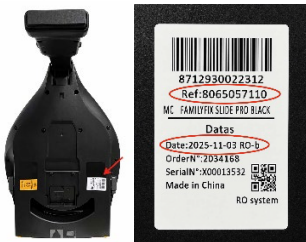

- a) Ročno dvakrat preverite pritrđitev na sprednjem in zadnjem delu avtosedeža, da se prepričate, da je pri vsaki namestitvi pravilno pritrjen na bazo, namesto da se zanašate izključno na vizualni indikator. Ročico za odklepanje na sprednji strani baze lahko po potrebi ponovno aktivirate, da ponastavite pritrđitev.
- b) Namestite Coral Slide Pro ali Pebble Slide Pro z varnostnim pasom vozila.

Rešitve za potrošnike:

- Za obdelavo vračila vas prosimo, da navedete serijsko številko svoje baze ter polno ime, poštni naslov, telefonsko številko, e-poštni naslov in jezik/državo.